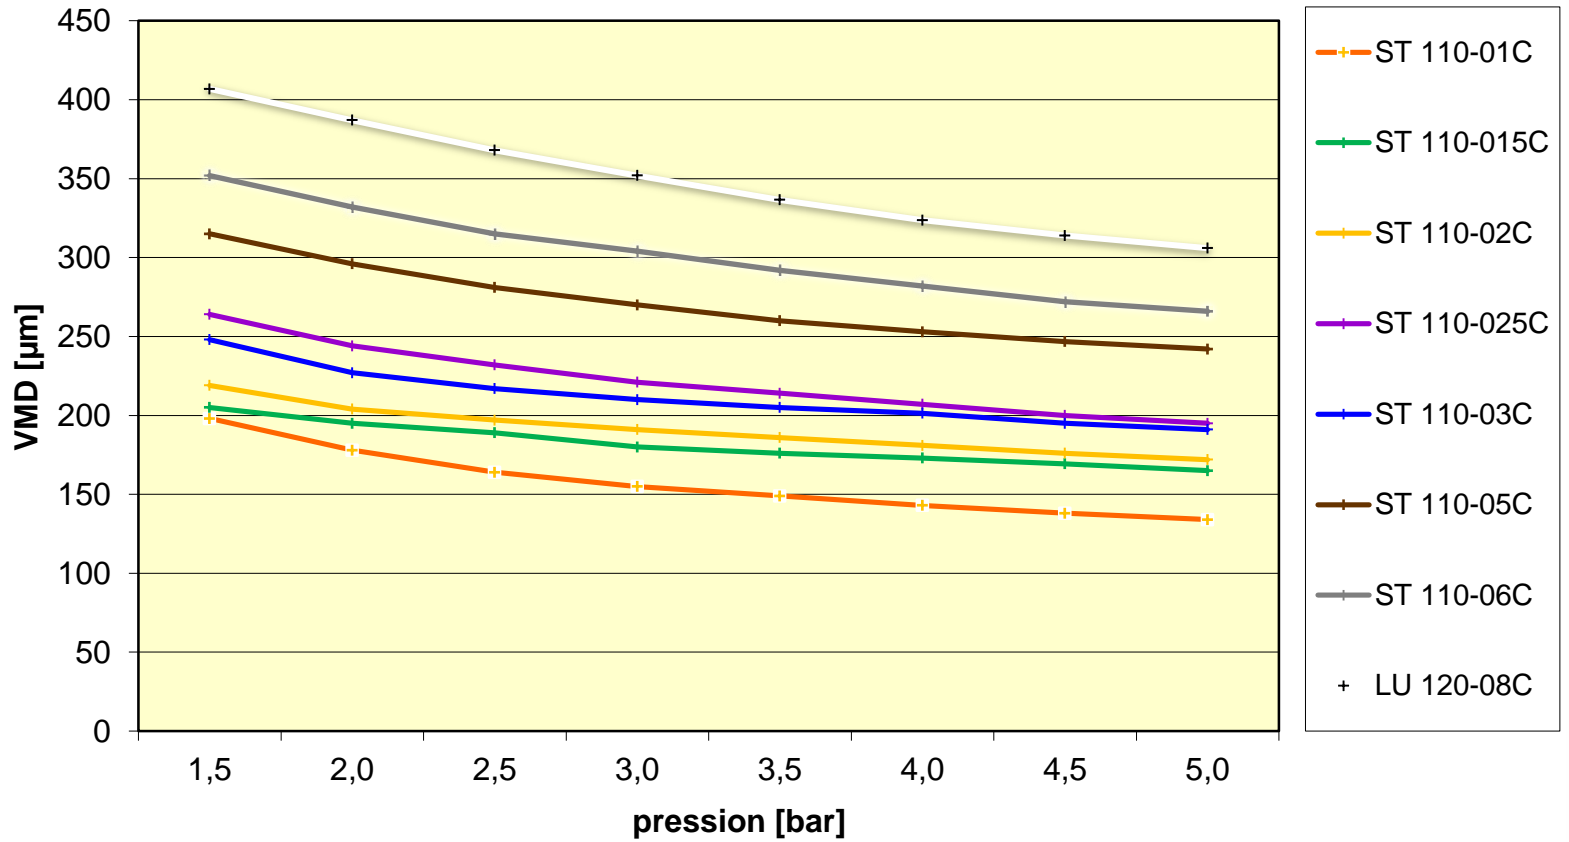

VMD des buses IDK 120

VMD mesuré à une hauteur de 500 mm

VMD des buses IDKT 120

Vmd mesuré à une hauteur de 500 mm

VMD des buses ID 120

VMD mesuré à une hauteur de 500 mm

VMD des buses ST et LU

A
G