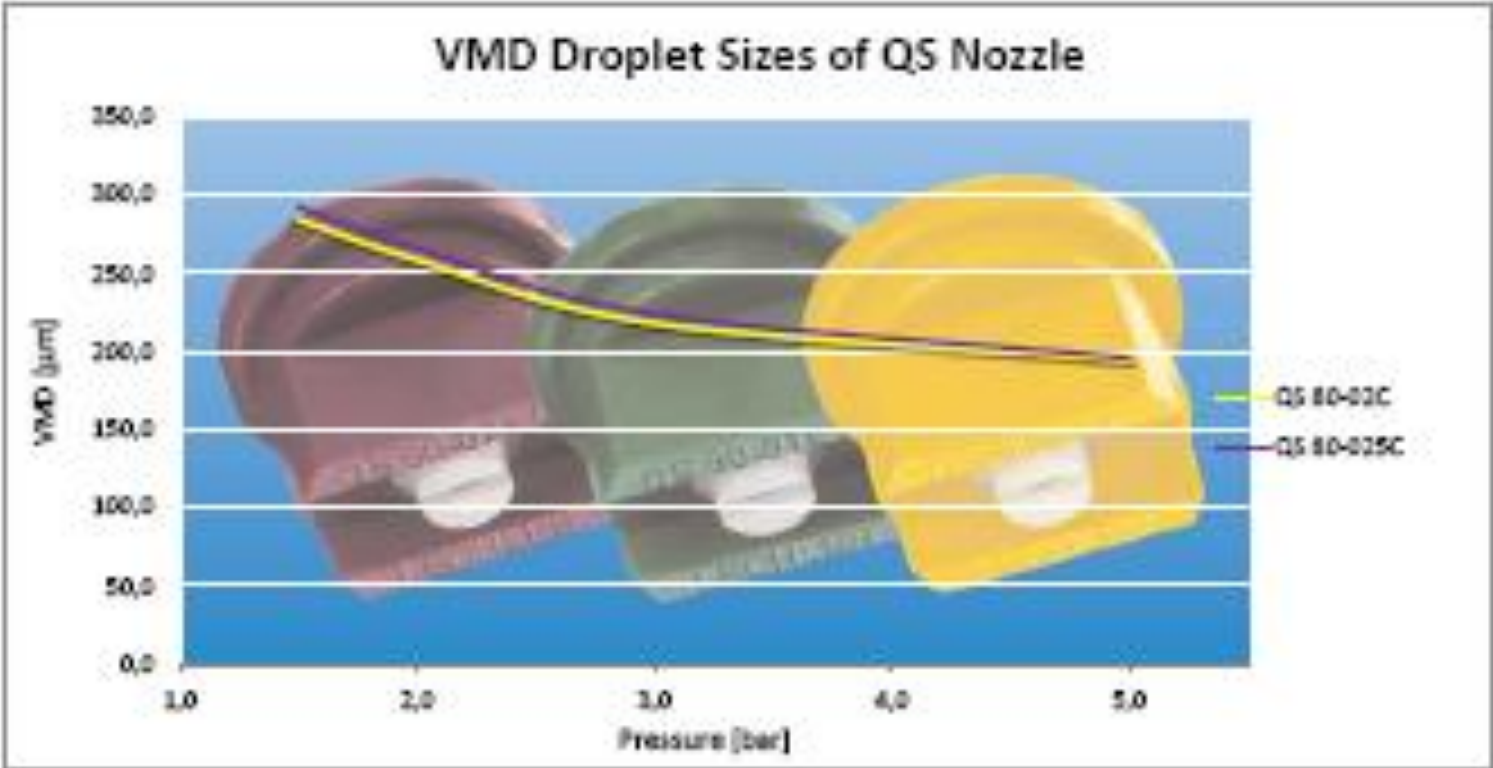

VMD des buses IDK 120

VMD mesuré à une hauteur de 500 mm

VMD des buses IDKT 120

Vmd mesuré à une hauteur de 500 mm

VMD des buses ID 120

VMD mesuré à une hauteur de 500 mm

VMD des buses ST et LU

A
G