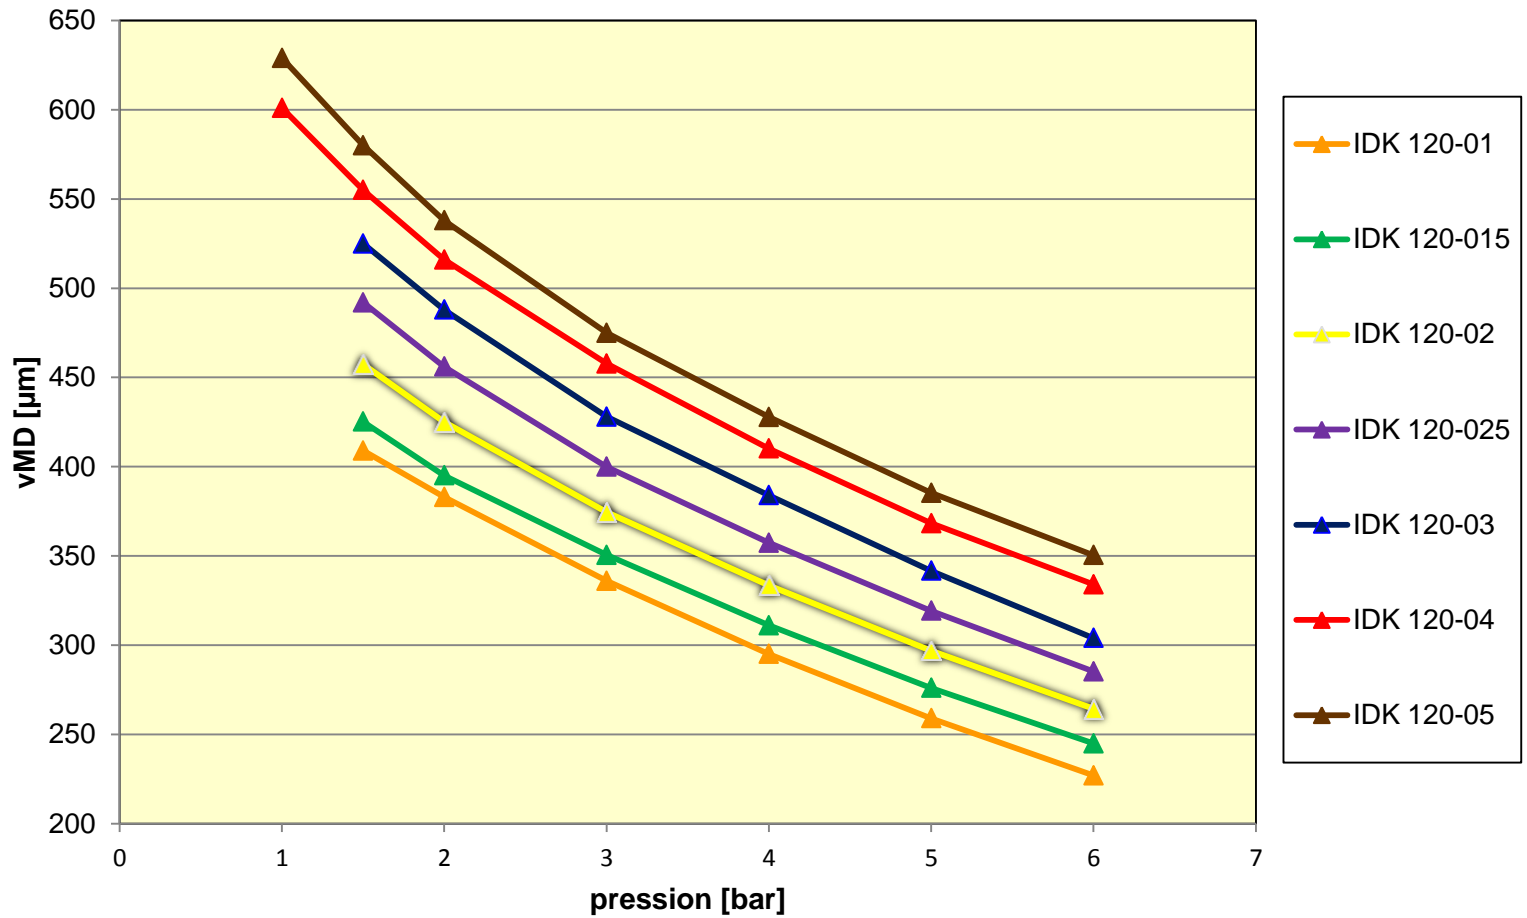

VMD des buses IDK 120

VMD mesuré à une hauteur de 500 mm

VMD des buses IDKT 120

Vmd mesuré à une hauteur de 500 mm

VMD des buses ID 120

VMD mesuré à une hauteur de 500 mm

VMD des buses ST et LU

A
G