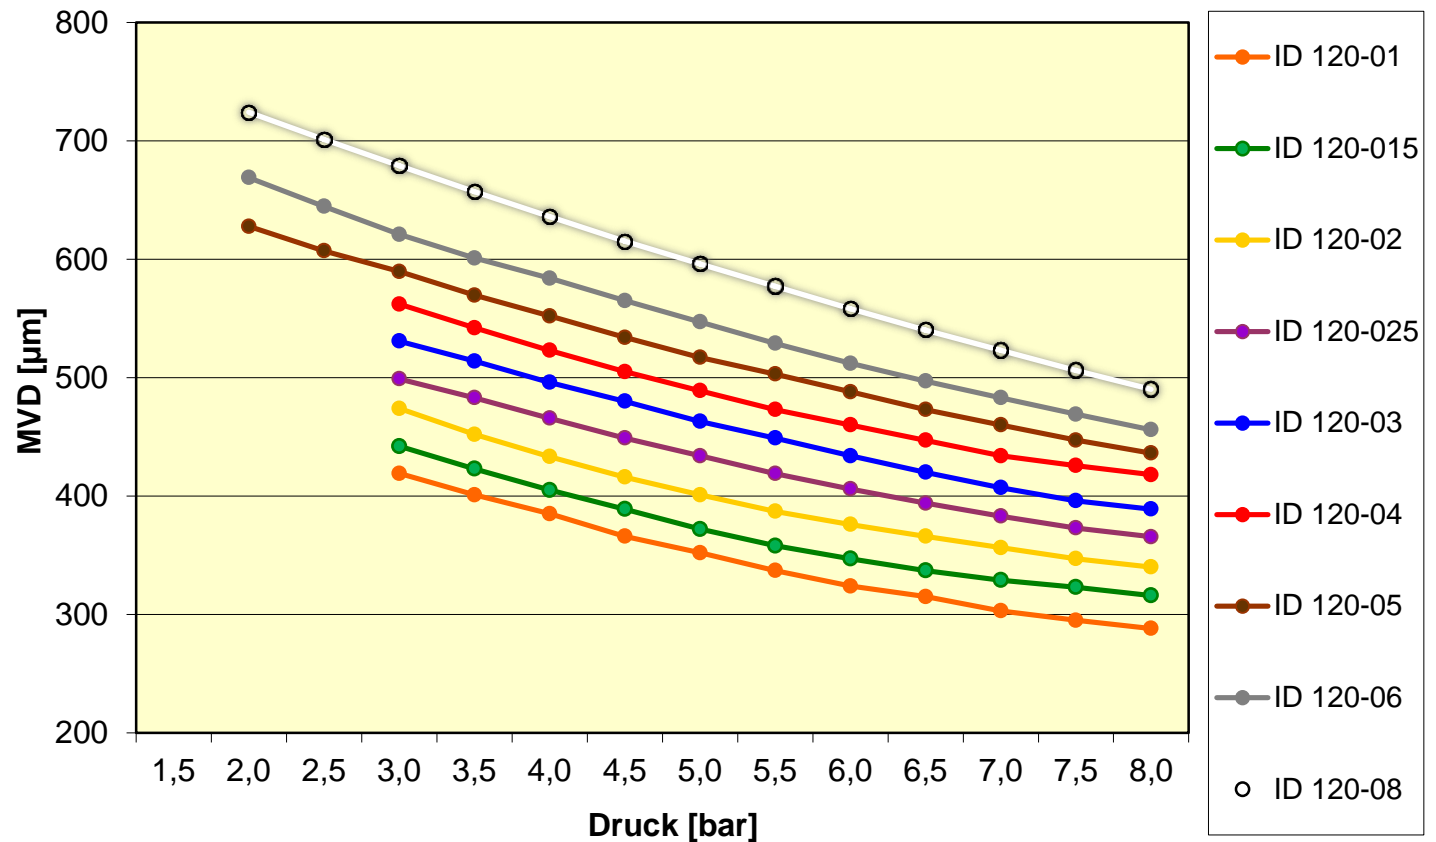

VMD des buses IDK 120

VMD mesuré à une hauteur de 500 mm

VMD des buses IDKT 120

Vmd mesuré à une hauteur de 500 mm

VMD des buses ID 120

VMD mesuré à une hauteur de 500 mm

VMD des buses ST et LU

A
G