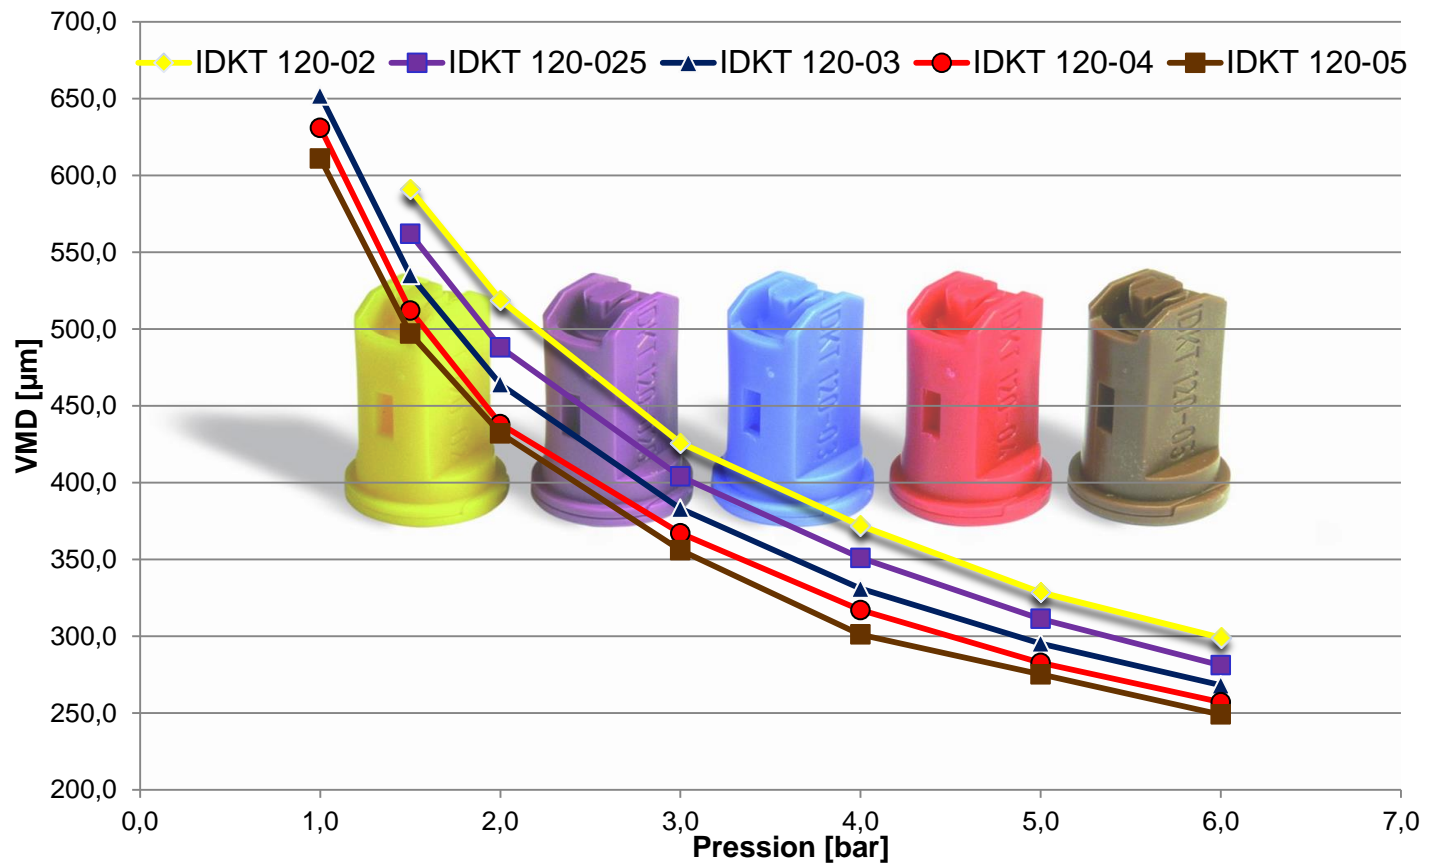

VMD des buses IDK 120

VMD mesuré à une hauteur de 500 mm

VMD des buses IDKT 120

Vmd mesuré à une hauteur de 500 mm

VMD des buses ID 120

VMD mesuré à une hauteur de 500 mm

VMD des buses ST et LU

A
G